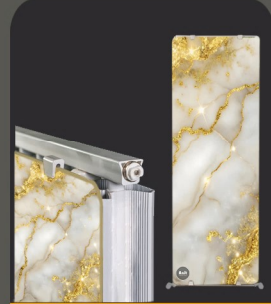

ظرفیت حرارتی (kcal/h) قیمت هر پنل (ریال)

هر پنل ۳۰۴۵ kcal/h	۱۴۲/۰۰۰/۰۰۰

دکوراتیو

تعداد پره ابعاد (میلیمتر) رنگ/طرح

نقره ای شاینی	۵۰۰*۸۵*۱۵۰۰	۷