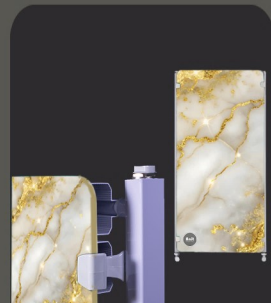

ظرفیت حرارتی (kcal/h) قیمت هر پنل (ریال)

هر پنل ۶۸۰ kcal/h	۴۹/۱۰۰/۰۰۰
هر پنل ۸۵۰ kcal/h	۶۲/۰۰۰/۰۰۰

حوله خشک کن سوپر لوکس

تعداد پره ابعاد (میلیمتر) رنگ/طرح

سفید	۵۰۰*۴۵*۵۵۰	۶
مشکی		
طوسی		
طلایی		

ظرفیت حرارتی (kcal/h) قیمت هر پره (ریال)